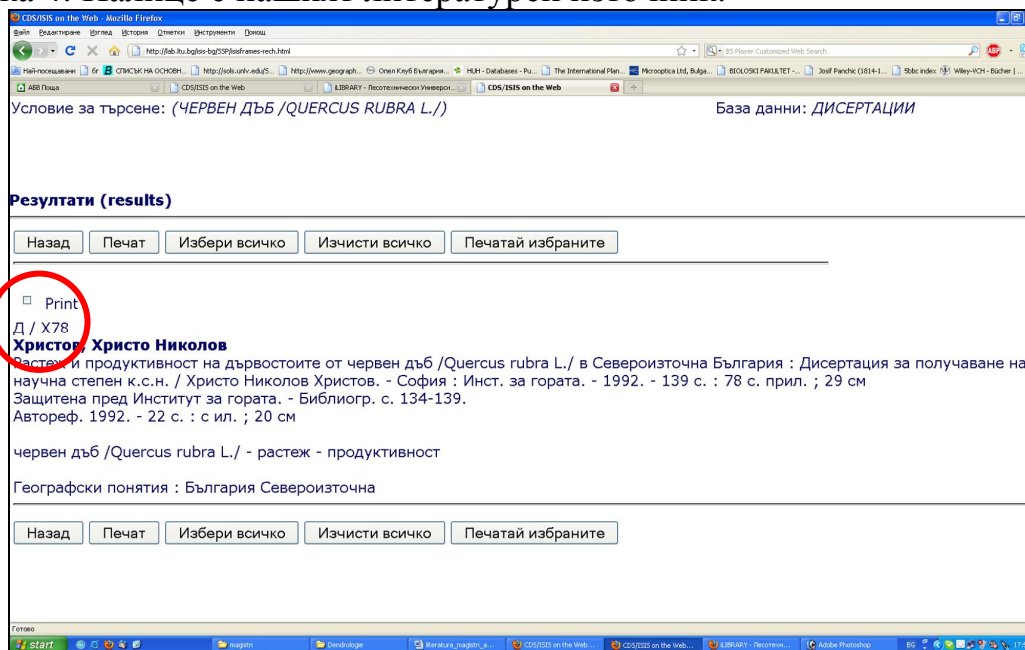

Стъпка 2: Избираме в горния десен ъгъл „Дисертации”.

Записваме във второто поле „Съвпадение по:” „червен дъб” и кликваме на „речник”

Стъпка 3: Появява се поле със сродни думи. Избираме първото – „червен дъб /Quercus rubra/. Кликваме под това поле „Заявка”

Появява се прозорец, в който са дадени намерените резултати. Избира се „1”, което е всъщност първите 12 записа. (в нашия случай има само един резултат)

Стъпка 4: Налице е нашият литературен източник.

Ограденото с червено представлява т.н. Сигнатура, по която вие ще намерите дадения литературен източник в библиотеката (изисквате го от библиотекарката).