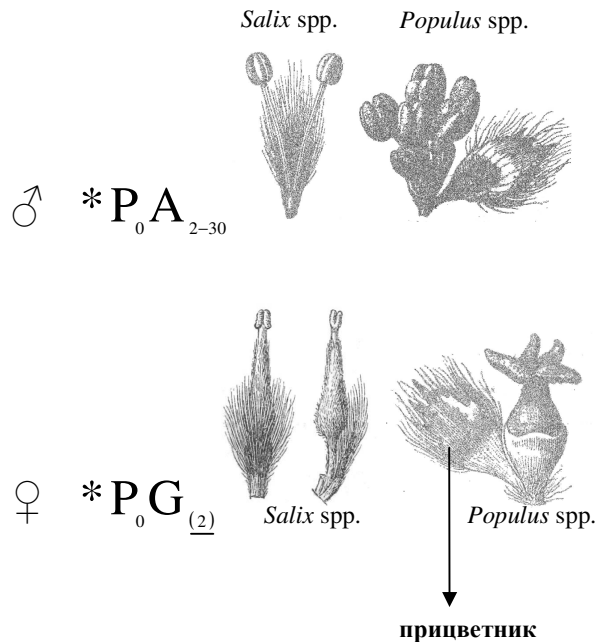

СЕМ. SALICACEAE – ВЪРБОВИ

■ Цветни формули/схеми на мъжки и женски цветове

■ Характеристика на семейството:

- **3 рода:** *Salix*, *Populus*, *Chosenia*
- с около **400** вида (
- България – 23 вида (*Salix* – 19 вида, *Populus*-4 вида)
- **биологичен тип** – дървета или храсти, рядко стелещи се дребно храстчета
- **пъпки** – с една (р. *Salix*) или няколко покривни люспи (р. *Populus*)
- **листа** – прости, последователно разположени (рядко срещуположно – напр. *Salix purpurea* ssp. *amplexicaulis*)
- **цветове** – еднополови, разположени двудомно!!, с прицветници;
- **плодове** – многосеменна, разпукваща се кутийка

РОД *POPULUS* – ТОПОЛА

ВИД/БЕЛЕЗИ	овласяване	листа		Забележка
		форма	размери	
<i>Populus alba</i> бяла топола (кавак)	+ Гъсто овласяване	 длановидни – 3-5-делни до кръгли	4-12 cm/ 2.5-10 cm	
<i>Populus tremula</i> трепетлика	-	 Кръгли, вълновидно назъбени	3-12 cm	Зелена до сива кора
<i>Populus x canescens</i> сива топола	+ По-слабо (!)			

<p><i>Populus nigra</i> черна топола</p>	<p>-</p>	 <p>Ромбовидни; клиновидна основа на петурата</p>	<p>10-15 cm (6-10 cm по скъсените клонки)</p>	 <p><i>Populus nigra</i> var. <i>pyramidalis</i> (!)</p>
<p>* <i>Populus deltoides</i> делтоидна топола</p>	<p>-</p>	 <p>Триъгълни (!); с права основа</p>	<p>6-12 cm</p>	<p>В Европа се култивира от 1772 г.</p>

РОД *SALIX* – ВЪРБА

ВИД/БЕЛЕЗИ	овласяване	ЛИСТА			
		форма	Трайни прилистници	размери	
<i>Salix alba</i> Бяла върба	+	Ланцетни	-	4-10 cm	
<i>Salix triandra</i> Тритичинкова върба	-	Ланцетни	+	5-15 cm	
<i>Salix fragilis</i> – трошлива върба	-	Ланцетни	-	5-15 cm	Трошливи клонки