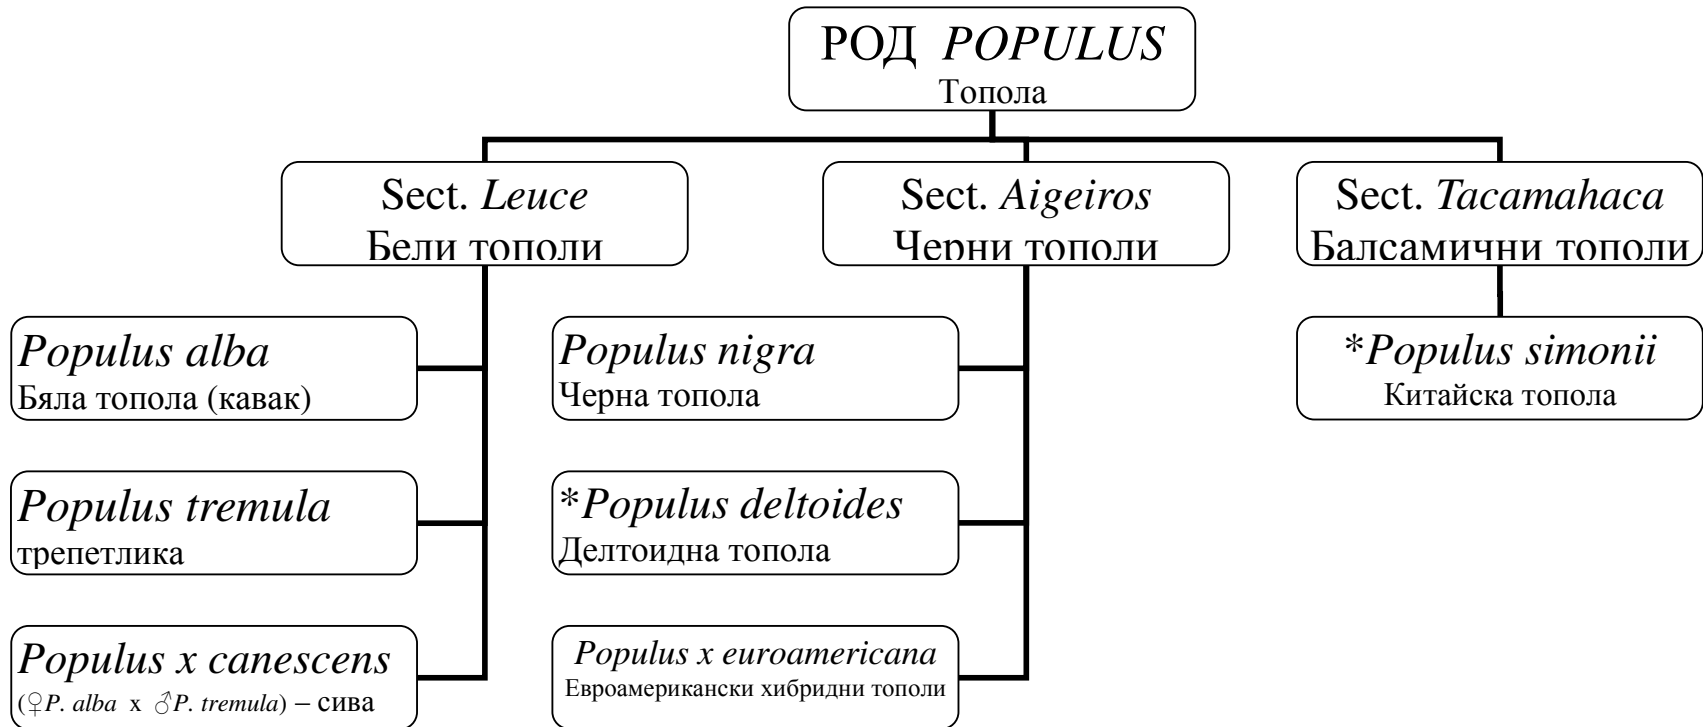

СЕМ. SALICACEAE – ВЪРБОВИ

■ Цветни формули/схеми на мъжки и женски цветове

■ Характеристика на семейството:

- **3 рода:** *Salix*, *Populus*, *Chosenia*
- с около **400** вида (
- България – 23 вида (*Salix* – 19 вида, *Populus*-4 вида)
- **биологичен тип** – дървета или храсти, рядко стелещи се дребно храстчета
- **пъпки** – с една (р. *Salix*) или няколко покривни люспи (р. *Populus*)
- **листа** – прости, последователно разположени (рядко срещуположно – напр. *Salix purpurea* ssp. *amplexicaulis*)
- **цветове** – еднополови, разположени двудомно!!, с прицветници;
- **плодове** – многосеменна, разпукваща се кутийка

РОД *POPULUS* – ТОПОЛА

ВИД/БЕЛЕЗИ	овласяване	листа		Забележка
		форма	размери	
<i>Populus alba</i> бяла топола (кавак)	+ Гъсто овласяване	 длановидни – 3-5-делни до кръгли	4-12 cm/ 2.5-10 cm	
<i>Populus tremula</i> трепетлика	-	 Кръгли, вълновидно назъбени	3-12 cm	Зелена до сива кора
<i>Populus x canescens</i> сива топола	+ По-слабо (!)			

<p><i>Populus nigra</i> черна топола</p>	<p>-</p>	 <p>Ромбовидни; клиновидна основа на петурата</p>	<p>10-15 cm (6-10 cm по скъсените клонки)</p>	 <p><i>Populus nigra</i> var. <i>pyramidalis</i> (!)</p>
<p>* <i>Populus deltoides</i> делтоидна топола</p>	<p>-</p>	 <p>Триъгълни (!); с права основа</p>	<p>6-12 cm</p>	<p>В Европа се култивира от 1772 г.</p>

РОД *SALIX* – ВЪРБА

ВИД/БЕЛЕЗИ	овласяване	ЛИСТА			
		форма	Трайни прилистници	размери	
<i>Salix alba</i> Бяла върба	+	Ланцетни	-	4-10 cm	
<i>Salix triandra</i> Тритичинкова върба	-	Ланцетни	+	5-15 cm	
<i>Salix fragilis</i> – трошлива върба	-	Ланцетни	-	5-15 cm	Трошливи клонки